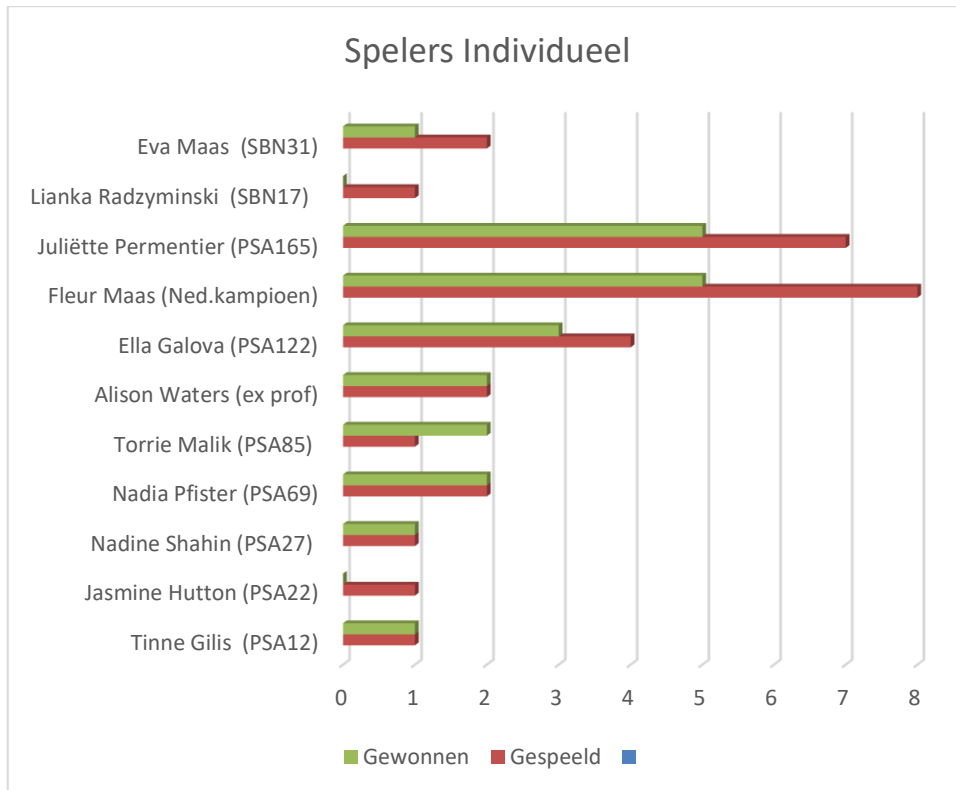

De spelers

Hieronder tref je het overzicht aan van onze speelsters, hun ranking, gespeelde en gewonnen wedstrijden.

PSA = Professional Squash Association; plaats op de wereldranglijst.
SBN = Squash Bond Nederland; plaats op de Nederlandse ranglijst.

Zestien keer landskampioen!

Rekenend vanaf 1990 is het damesteam 16 keer landskampioen geworden. We lopen dus ongeveer 1 op 2.

Dank aan onze sponsors, teammanager John de Paauw, de trouwe supporters, vaak nerveuze ouders en natuurlijk onze dames, onder leiding van aanvoerster Fleur Maas.

Het was weer een grandioze prestatie.

Victoria Squash
april 2023