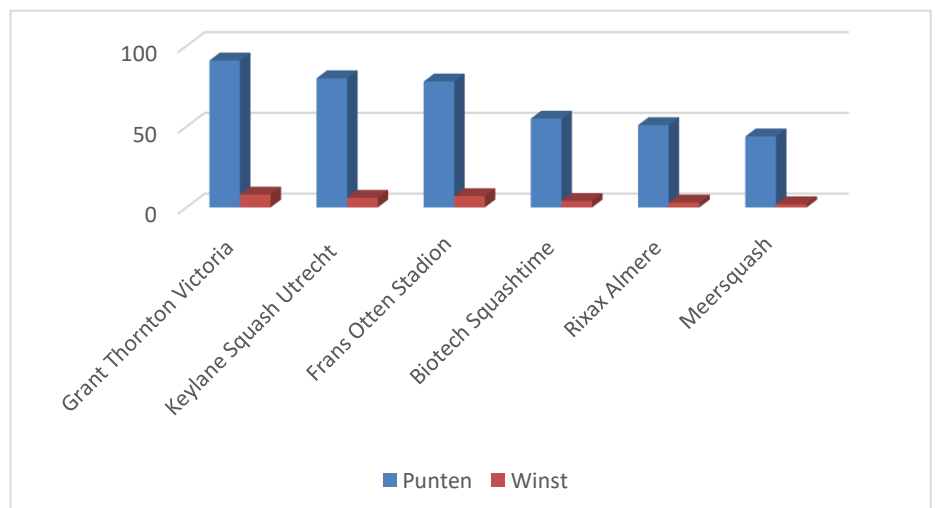

### De competitie

Elke gewonnen game geeft 1 punt. Wordt de ontmoeting met 2-1 of 3-0 gewonnen, dan is er een bonus van 3 punten (dus maximale score 12 punten per team).

De eredivisie bestond uit 6 teams. Dat leidde tot 10 ontmoetingen. Victoria won er daarvan 8 en verloor er 2.